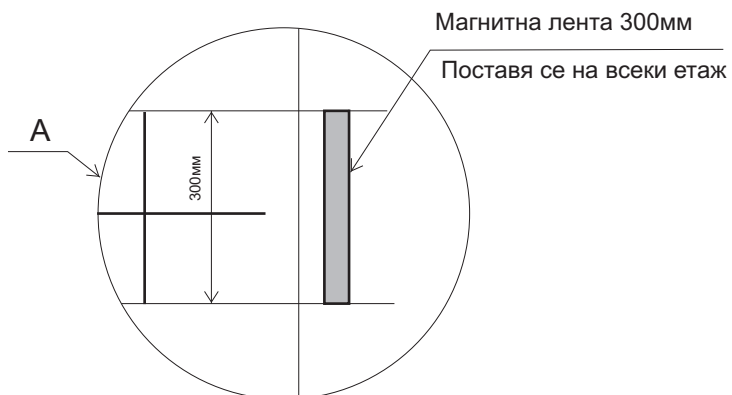

Схема- В

Разположение на магнитите на асансьор при монтаж на моностабилна ампула за “Зона врата”

Разположение на магнитната лента