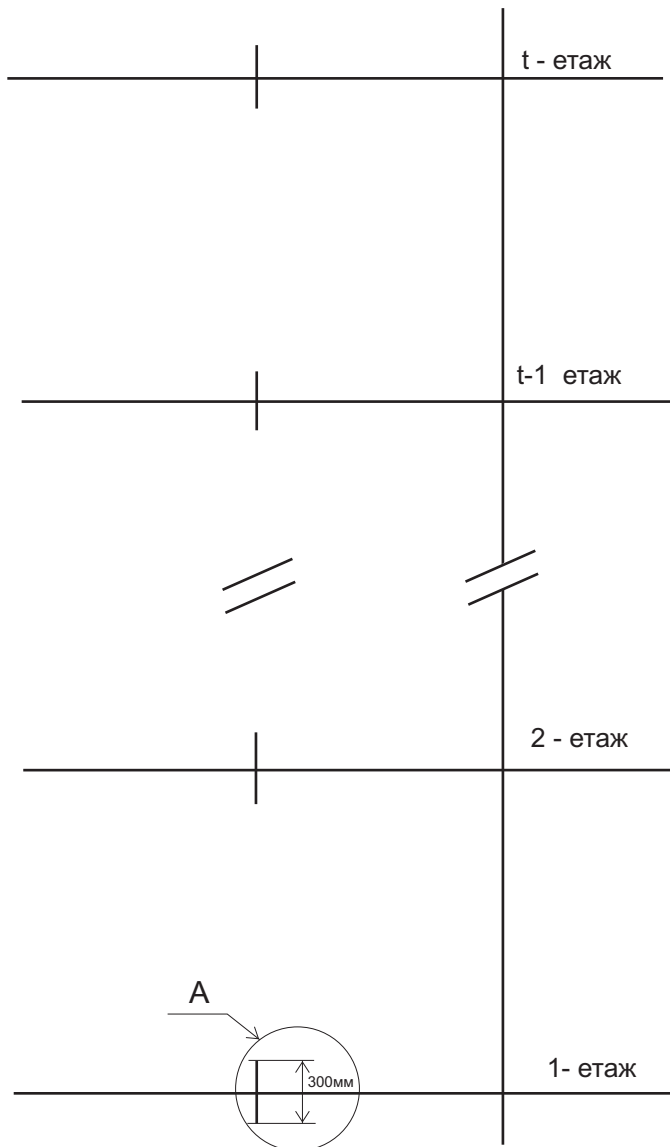

Схема- В

Разположение на магнитите на асансьор при монтаж на моностабилна ампула за “Зона врата”

Разположение на магнитната лента